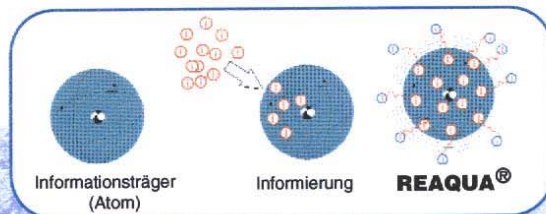

Die **REAQUA®-Technologie** gibt Ihrem Leitungs- und Tafelwasser die besonderen Eigenschaften der bekannten Lichtwässer (wie Lourdeswasser, Medjugorjewasser, Efesowasser und andere Heilquellen):

- **Fähigkeit zum ausgleichenden Rechtsspin**
- **Polarisierte Energie zur Harmonisierung der Yin-Yang- Kräfte**
- **Therapeutisch wirksame Resonanz mit allen sieben Frequenzen des Lichts**

Funktionsweise von REAQUA®:

Die kleinsten Bausteine der Materie (Atome) bestehen auf ihr Volumen bezogen zu weit über 99 % aus leerem Raum - auch bei festen Materialien wie z.B. Edelstahl. Allerdings gibt es im Universum keine Leere an sich, denn alles ist von Energie- und Informationsfeldern... durchflutet.

Wie kann man sich nun die Funktion von **REAQUA®** extrem vereinfacht vorstellen?

Bei **REAQUA®** handelt es sich um Informationsträger, welche mittels biogenetischer Informationen über Resonanz- und Quanteneffekte mit ihrer Umgebung kommunizieren, und gegebenenfalls erforderliche Korrekturen an den sie umgebenden Feldern vornehmen.

So verbessert REAQUA® Ihr Wasser:

1. Mit Ihrem **REAQUA®-Wasser** erhalten Sie immer genau die individuelle Lichtfrequenz-Kombination, die Ihre Zellen und Organe in diesem Moment zum Ausgleich oder zur Anregung brauchen.

Der **REAQUA®-Effekt** bewirkt einen sekunden-schnellen Soll-Ist-Abgleich mit Ihrem energetischen Zustand und programmiert das Wasser daraufhin mit den für Sie optimalen Eigenschaften. Bei mehreren Personen in der Nähe wird ein optimaler Mittelwert gebildet.

2. Auch chemisch gereinigtes und gefiltertes Wasser kann den Körper und die Zellen schwächen, denn die energetischen Muster der zuvor enthaltenen Schadstoffe bleiben im Wasser gespeichert und wirken in homöopathischer Weise auf den Körper.

REAQUA® löscht die irritierenden und schädlichen Mikroinformationen im Wasser.

3. Durch den **REAQUA®-Effekt** wird die Molekularstruktur des Wassers so verändert, dass es mehr Stoffe aufnehmen und transportieren kann. **REAQUA®-Wasser** hat daher eine hohe Reinigungs- und Entschlackungswirkung... - und es schmeckt weich und frisch!

Erleben, schmecken und fühlen Sie den Unterschied!

Sie erhalten durch **REAQUA®** ein regeneriertes, reaktiviertes, lebendiges und gesünderes Wasser. Das Wasser wird in der Regel deutlich klarer, weicher, harmonischer, und schmeckt frischer(kühler). Metallischer und chemischer Geschmack verschwinden komplett oder werden zumindest sehr stark reduziert.

Die Struktur der im Wasser gelösten Mineralien wird derart verändert, dass sich beispielsweise Kalkablagerungen deutlich leichter entfernen lassen – z.B. in Luftbefeuchtern, und dass Ablagerungen sich mit der Zeit reduzieren können. Der Sauerstoffgehalt des Wasser steigert sich, und der pH-Wert stabilisiert sich um den Neutralpunkt.

Vitalität und Lebensfreude nehmen zu, das Immunsystem wird gestärkt, gesundes Aussehen und Wachstum, sowie eine Steigerung des allgemeinen Wohlbefindens stellen sich ein.